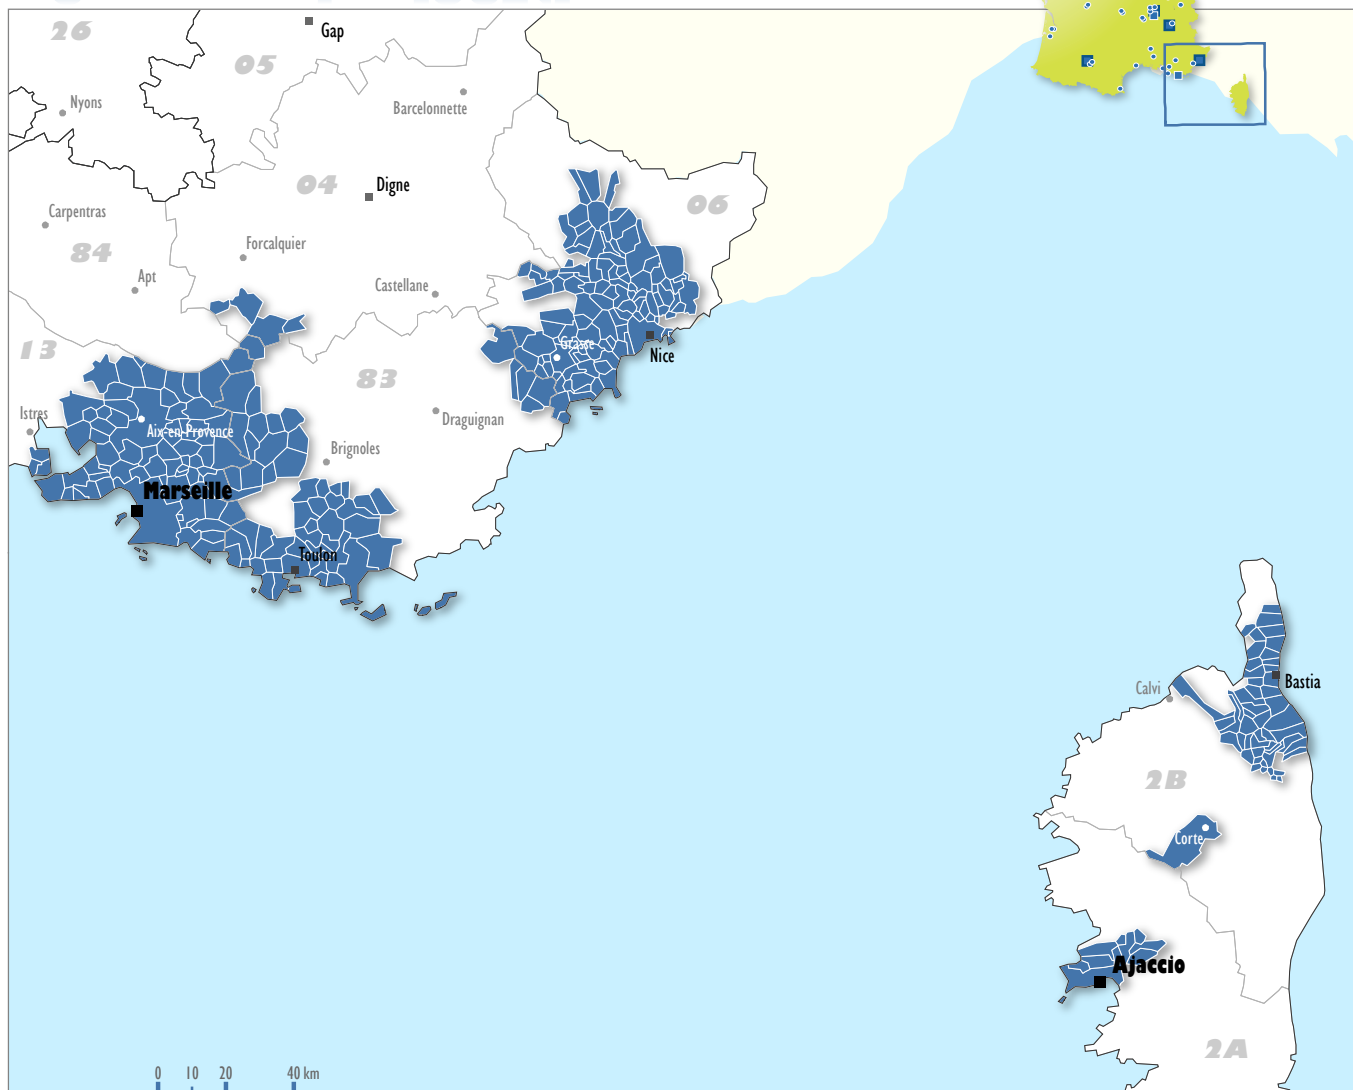

Capenergies [9671]

Pôles (Communes)

Fonds cartographiques : Francièmes © Tous droits réservés

Réalisation : Diact- Observatoire des territoires, janvier 2008
 Cette carte n'a pas de valeur légale. Seul le décret fait foi.

Catégorie

- Pôle mondial
- Pôle à vocation mondiale
- Pôle national

Décret de référence

2006-868 du 13 juillet 2006