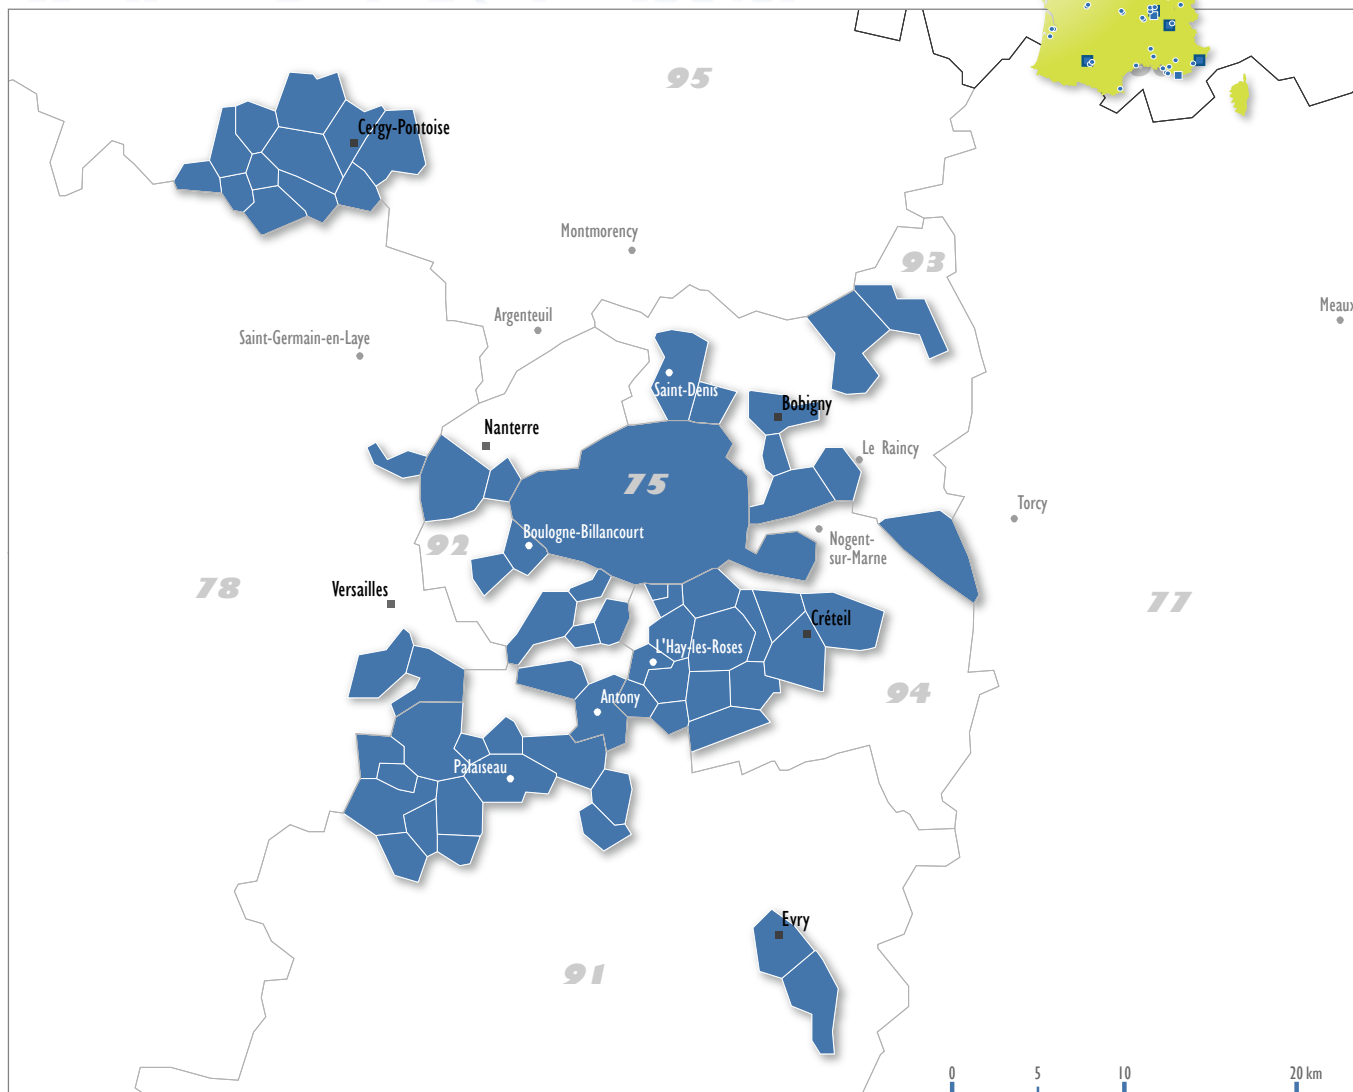

Medicen Paris Région (8612)

Pôles (Communes)

Fonds cartographiques : Francièmes © Tous droits réservés

Réalisation : Diact- Observatoire des territoires, janvier 2008
 Cette carte n'a pas de valeur légale. Seul le décret fait foi.

Catégorie

- Pôle mondial
- Pôle à vocation mondiale
- Pôle national

Décret de référence

2007-178 du 8 février 2007