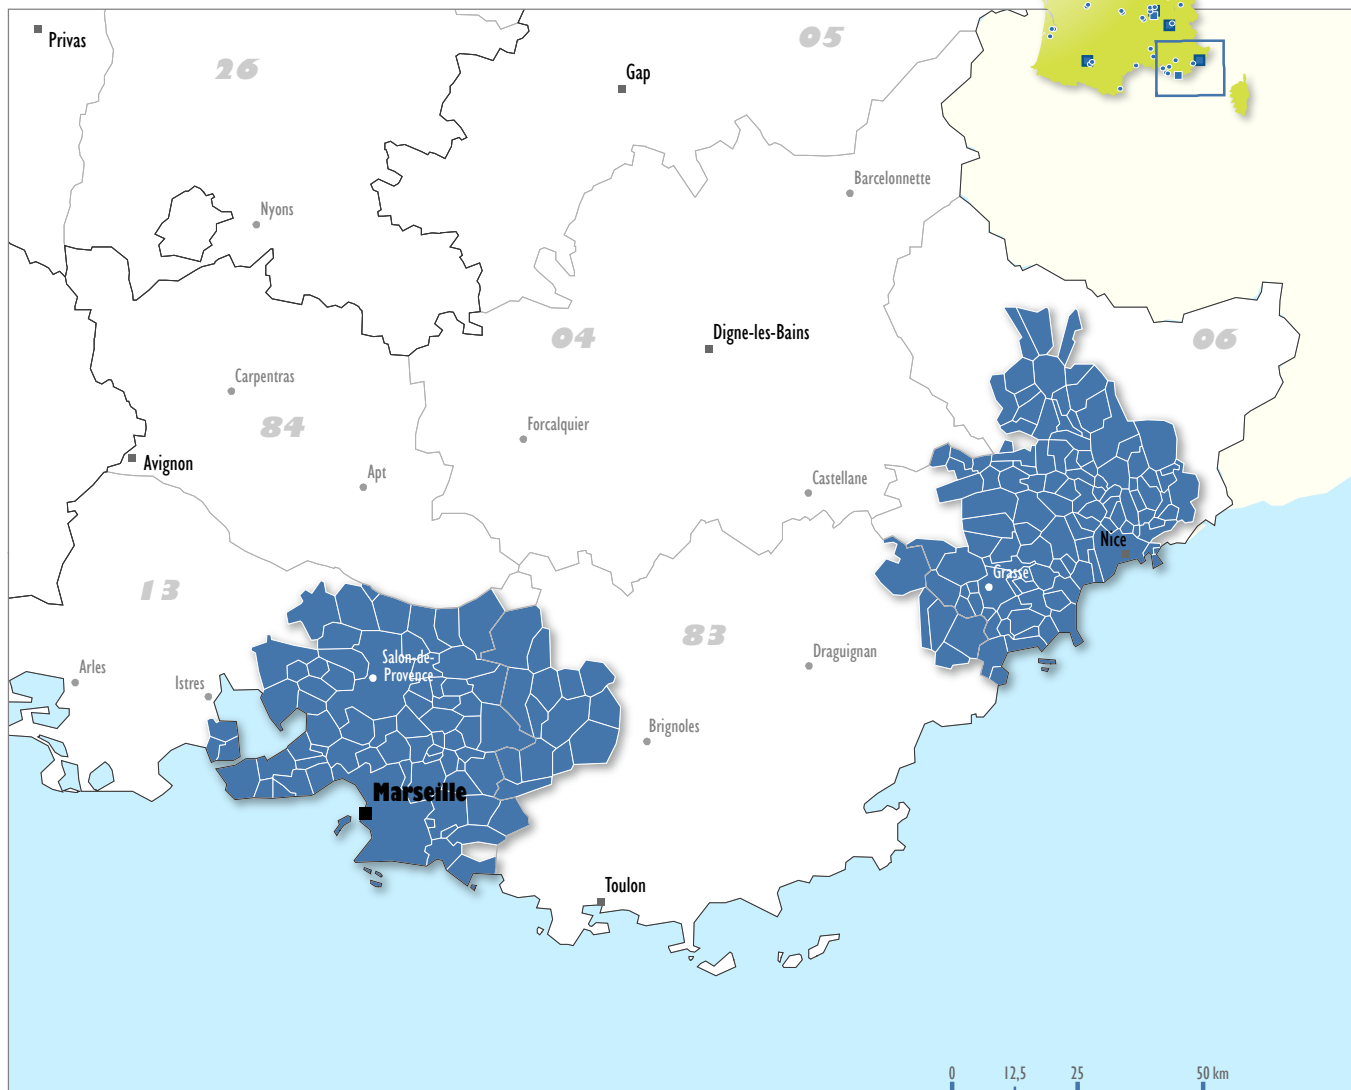

Solutions communicantes sécurisées [3718]

Pôles (Communes)

Fonds cartographiques : Francièmes © Tous droits réservés

Réalisation : Diact- Observatoire des territoires, janvier 2008
Cette carte n'a pas de valeur légale. Seul le décret fait foi.

Catégorie

- Pôle mondial
- Pôle à vocation mondiale
- Pôle national

Décret de référence

2007-177 du 8 février 2007